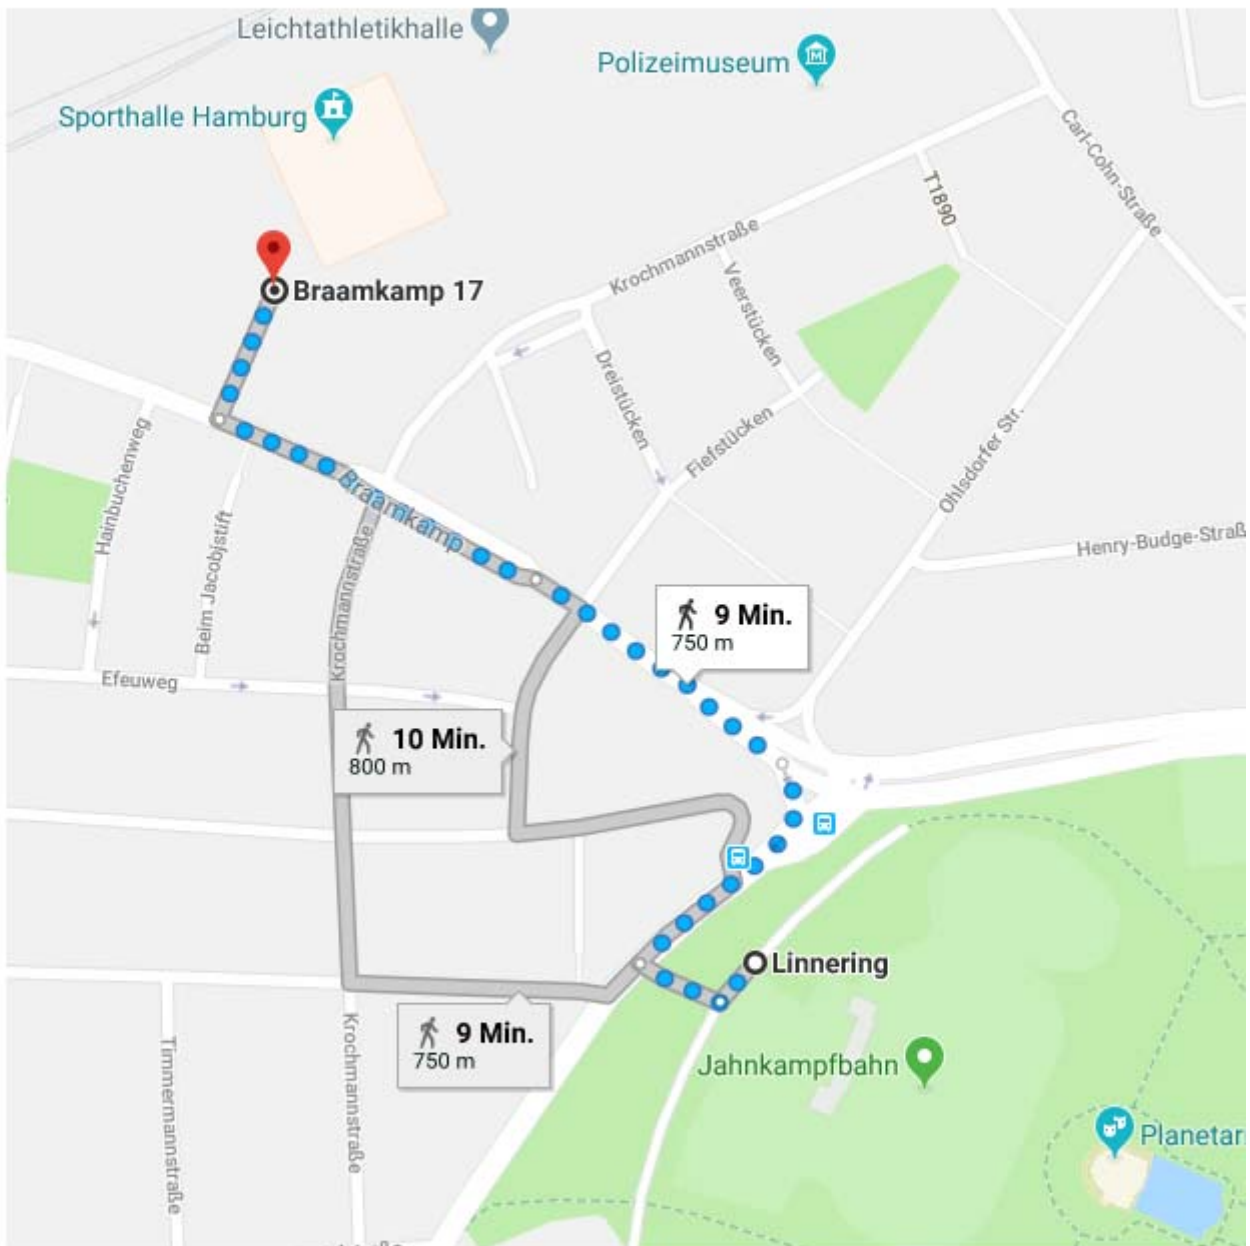

Copy: Googlemaps

In unmittelbarer Nähe des Stadions Jahnkampfbahn (Linnering 3) stehen nur wenige Parkplätze zur Verfügung, da parallel noch eine Jugend-DM Beachvolleyball stattfindet. Ausreichend Parkplätze sind an der Sporthalle Hamburg / Leichtathletikhalle (Zufahrt über Braamkamp ca.9 Minuten Fußweg) vorhanden.

Bitte den Fußweg von der Sporthalle Hamburg zur Jahnkampfbahn für die rechtzeitige Abgabe der Stellplatzkarten (90min Stellplatzzeit) einkalkulieren !!