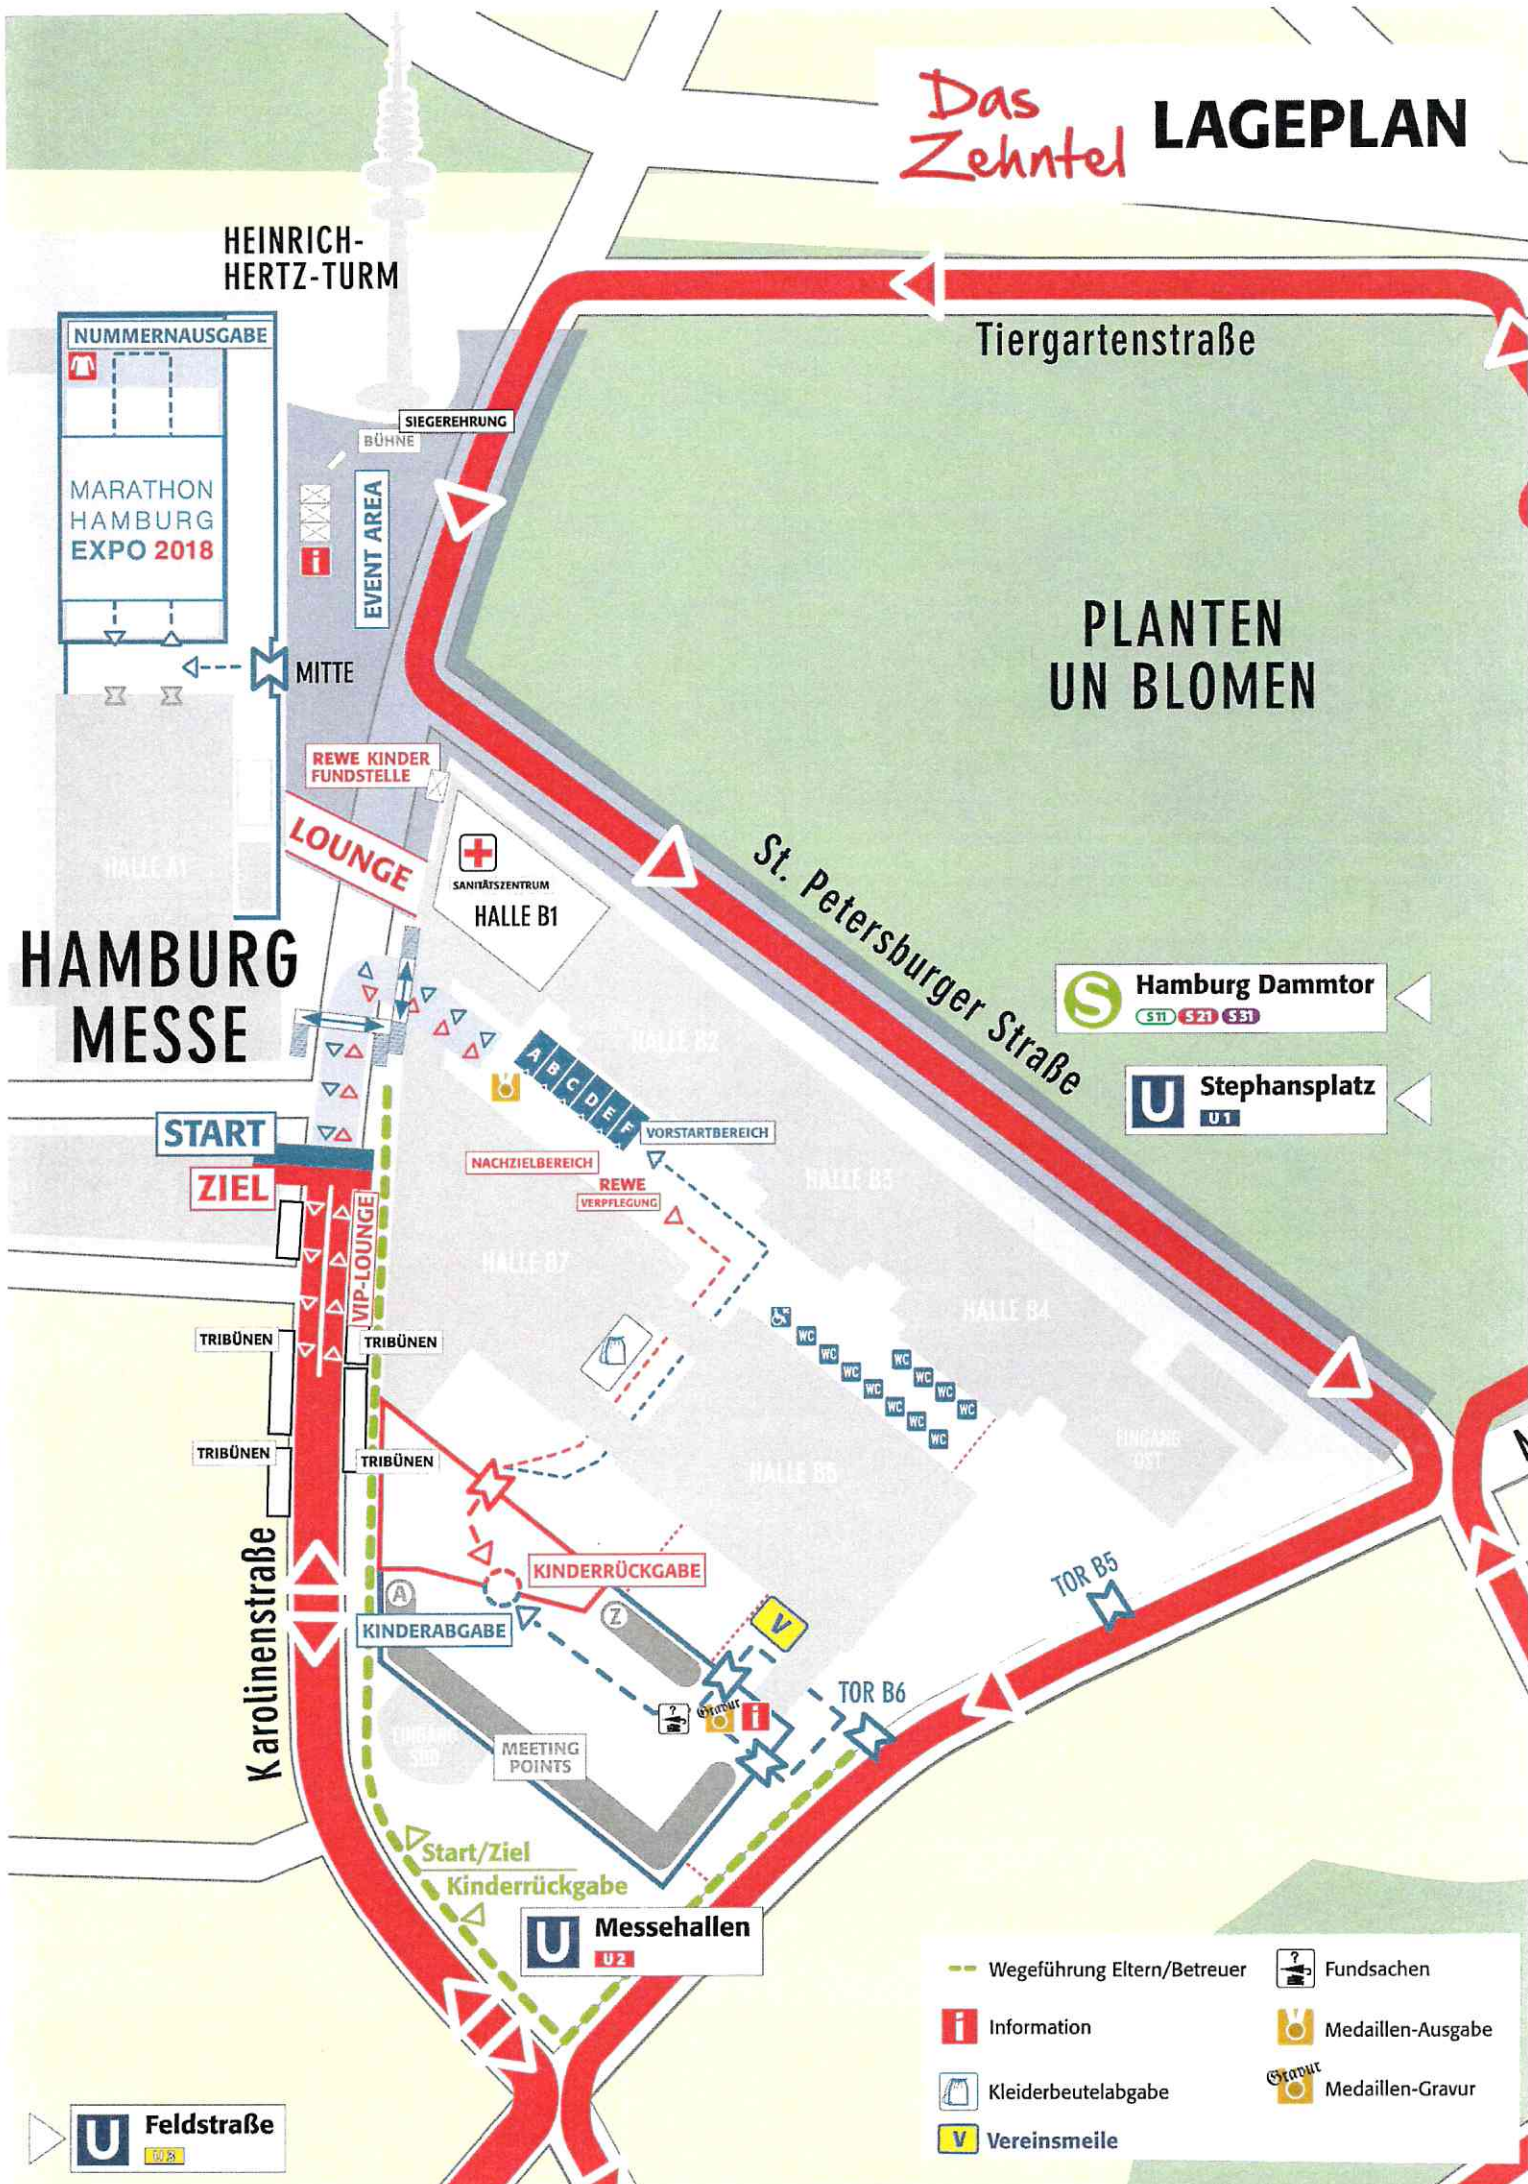

Das Zehntel LAGEPLAN

HEINRICH-HERTZ-TURM

NUMMERAUSGABE

MARATHON
HAMBURG
EXPO 2018

SIEGEREHRUNG

BÜHNE

EVENT AREA

MITTE

REWE KINDELFUNDSTELLE

LOUNGE

SANIÄTZENTRUM
HALLE B1

HAMBURG
MESSE

START

ZIEL

VIP-LOUNGE

TRIBÜNEN

TRIBÜNEN

TRIBÜNEN

TRIBÜNEN

Karolinenstraße

Start/Ziel

Kinderrückgabe

Messehallen
U2

Tiergartenstraße

PLANTEN
UN
BLOMEN

St. Petersburger Straße

Hamburg Dammtor
S21 S21 S31

Stephansplatz
U1

NACHZIELBEREICH

REWE VERPFLEGUNG

VORSTARTBEREICH

HALLE B7